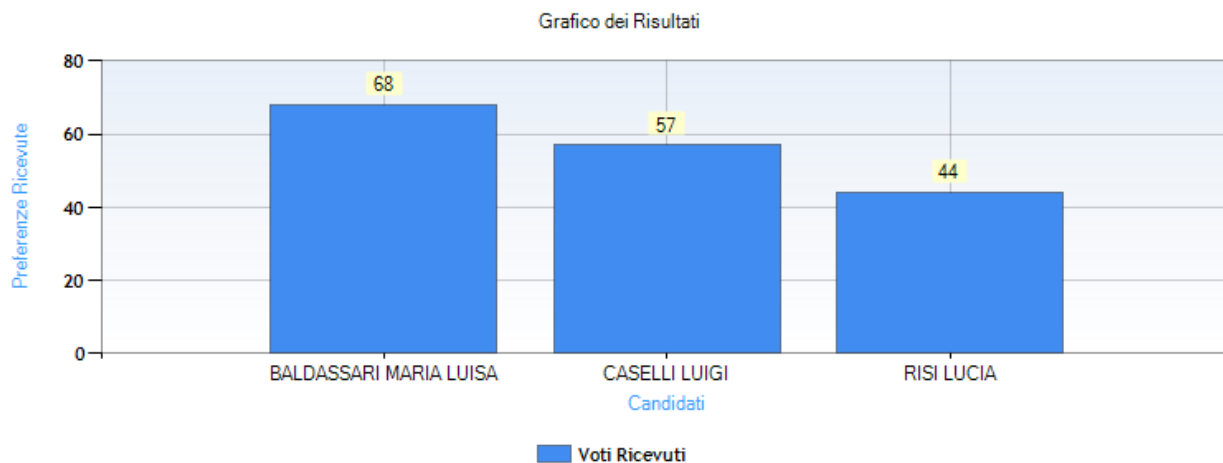

Tipologia della votazione: su Candidati

Tipo di scrutinio: Segreto

Data di apertura votazione: 06/02/2021 11:31:56

Data di chiusura votazione: 06/02/2021 12:33:31

Numero totale di elettori: 97

Numero totale di elettori che hanno votato: 89

Numero totale di elettori che non hanno votato: 8

Affluenza totale degli elettori: 91,75 %

Risultati

Numero schede bianche: 1

Dettaglio delle preferenze espresse

Candidato	Nato il	a	Preferenze ricevute
BALDASSARI MARIA LUISA	28/06/1960	RAVENNA	68
CASELLI LUIGI	27/09/1963	BOLOGNA	57
RISI LUCIA	24/10/1957	GENOVA	44