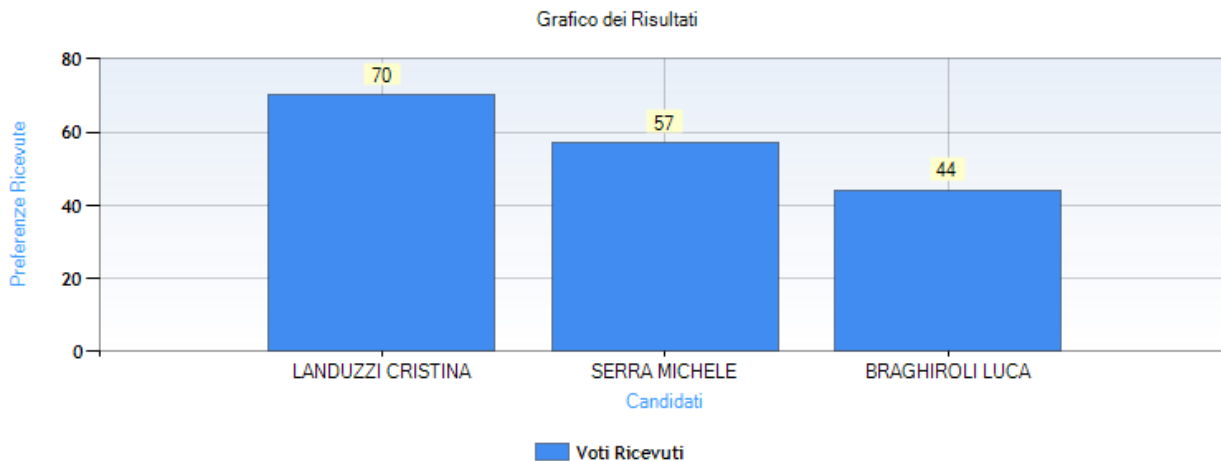

Risultati

Numero schede bianche: 0

Dettaglio delle preferenze espresse

Candidato	Nato il	a	Preferenze ricevute
LANDUZZI CRISTINA	08/03/1961	FOGGIA	70
SERRA MICHELE	29/09/1960	MODENA	57
BRAGHIROLI LUCA	22/09/1965	MIRANDOLA (MO)	44